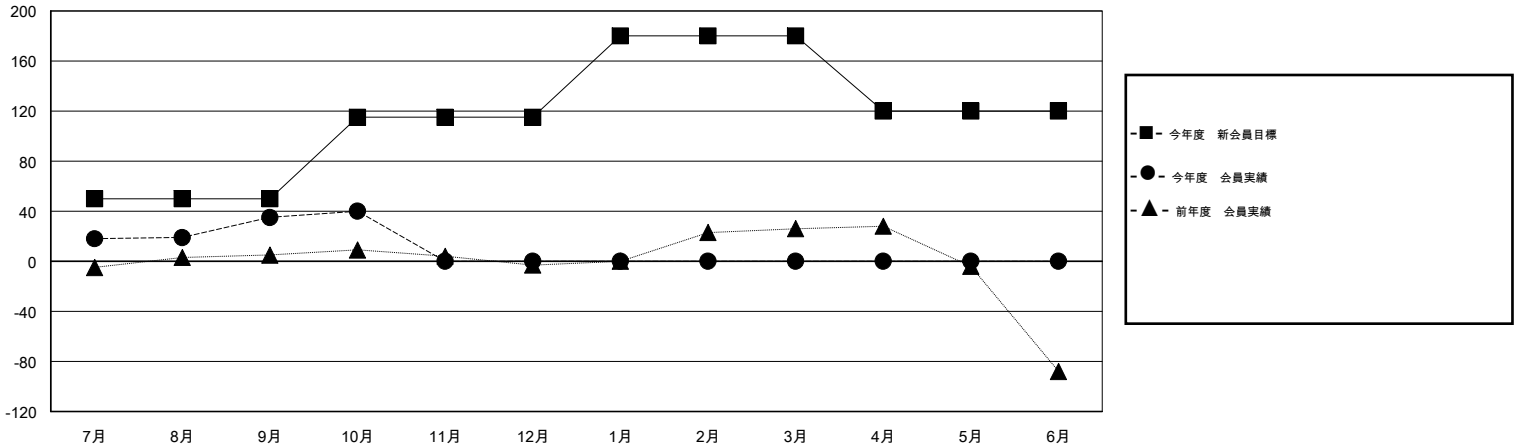

MONTHLY MEMBERSHIP PROGRESS REPORT

District 330 C

Results as of: 10/31/2016

GMT: Masayuki Kaneko

地域 JAPAN

GMT会則地域 5-Jap

クラブ				
結果 : 2016-2017				
四半期	新クラブ目標	新クラブ	解散クラブ	純増 / 減
7月/8月/9月	0	0	0	0
10月/11月/12月	0	0	0	0
1月/2月/3月	1	0	0	0
4月/5月/6月	0	0	0	0

名				
結果 : 2016-2017				
四半期	新会員目標	チャーターメン バー / 新会員	退会者	純増 / 減
7月/8月/9月	50	63	28	35
10月/11月/12月	65	11	6	5
1月/2月/3月	65	0	0	0
4月/5月/6月	-60	0	0	0

新クラブ目標及び実績累計

会員目標及び実績累計

解散クラブ: 0	39 CLUBS OF 85 一名以上の新会員を登録	男女別
退会者		男性 1,941 (81.11%) 女性 452 (18.89%)
物故会員 6	健康診断データはこちら	家族会員 680
クラブ解散 0		世帯主 293
その他 28		世帯主以外 387
合計 34		